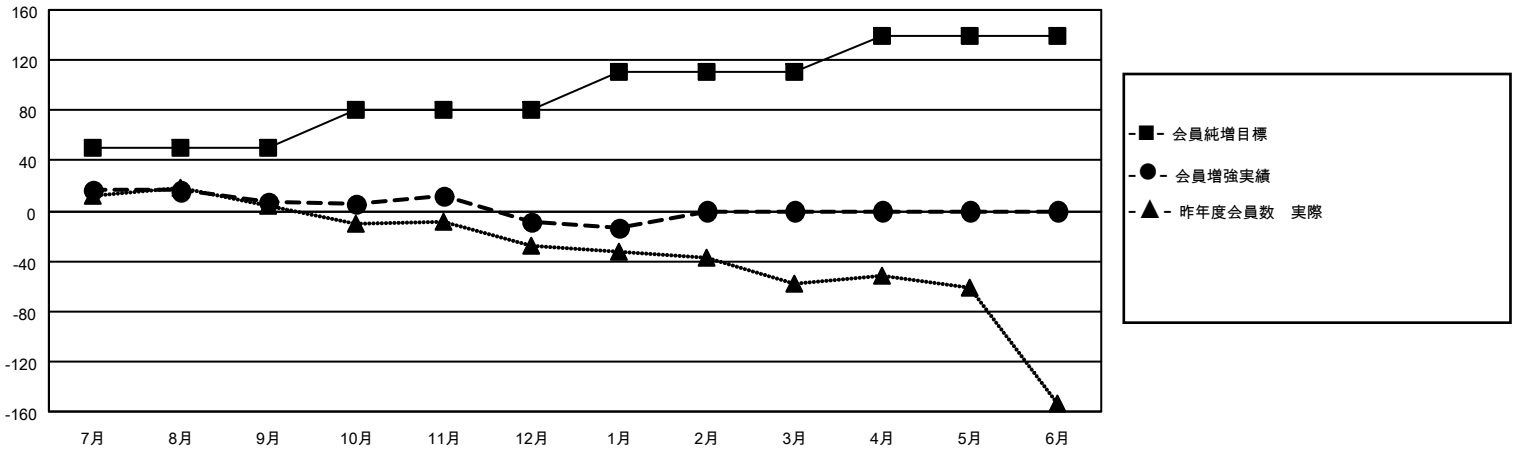

MONTHLY MEMBERSHIP PROGRESS REPORT

地域 JAPAN

District 336 B

Results as of: 1/31/2022

クラブ			
結果：2021-2022			
四半期	新クラブ目標	新クラブ	解散クラブ
7月/8月/9月	0	0	0
10月/11月/12月	1	0	0
1月/2月/3月	1	0	0
4月/5月/6月	1	0	0

名			
結果：2021-2022			
四半期	会員純増目標	会員増強実績	退会者(転籍を含む)実際
7月/8月/9月	50	59	49
10月/11月/12月	30	37	53
1月/2月/3月	30	9	14
4月/5月/6月	30	0	0

新クラブ目標及び実績累計

会員目標及び実績累計

解散クラブ: 0	42 CLUBS OF 87 一名以上の新会 員を登録	男女別	
退会者		男性	2,181 (83.28%)
物故会員 8	会員累計データを見るには、ここをクリック	女性	438 (16.72%)
クラブ解散 0		NON BINARY	0 (0.00%)
その他 108		PREFER NOT TO ANSWER	0 (0.00%)
合計 116		世帯主/家族会員合計	437
		国際会費半額の家族会員	239