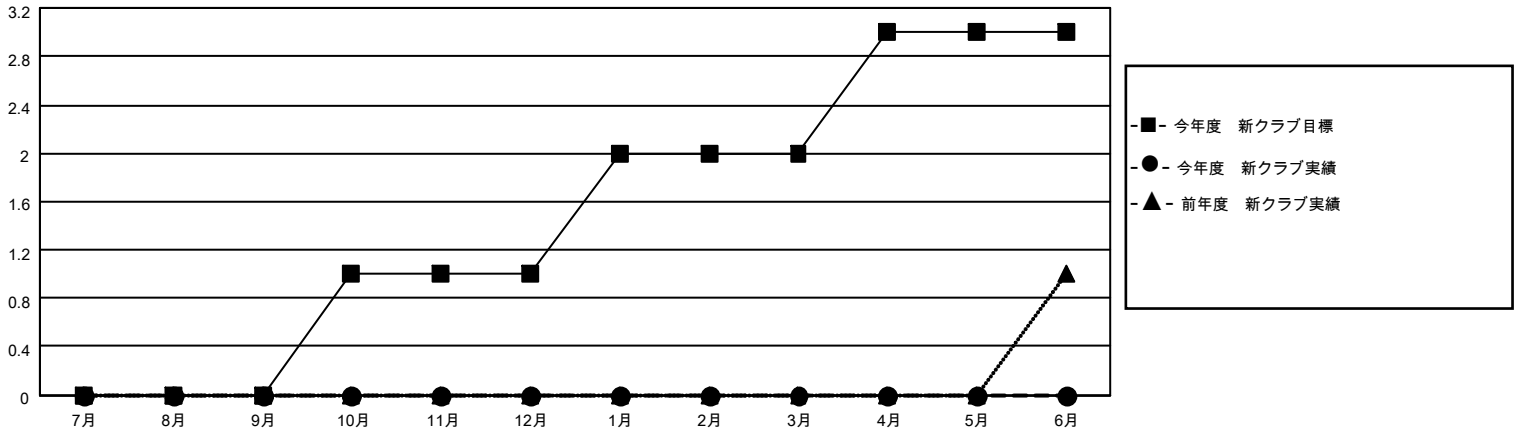

MONTHLY MEMBERSHIP PROGRESS REPORT

地域 JAPAN

District 336 B

Results as of: 1/31/2022

クラブ			
結果：2021-2022			
四半期	新クラブ目標	新クラブ	解散クラブ
7月/8月/9月	0	0	0
10月/11月/12月	1	0	0
1月/2月/3月	1	0	0
4月/5月/6月	1	0	0

名			
結果：2021-2022			
四半期	会員純増目標	会員増強実績	退会者(転籍を含む)実際
7月/8月/9月	50	59	49
10月/11月/12月	30	37	53
1月/2月/3月	30	9	14
4月/5月/6月	30	0	0

新クラブ目標及び実績累計

会員目標及び実績累計

解散クラブ: 0	42 CLUBS OF 87 一名以上の新会 員を登録	男女別	
退会者		男性	2,181 (83.28%)
物故会員 8	会員累計データを見るには、ここをクリック	女性	438 (16.72%)
クラブ解散 0		NON BINARY	0 (0.00%)
その他 108		PREFER NOT TO ANSWER	0 (0.00%)
合計 116		世帯主/家族会員合計	437
		国際会費半額の家族会員	239